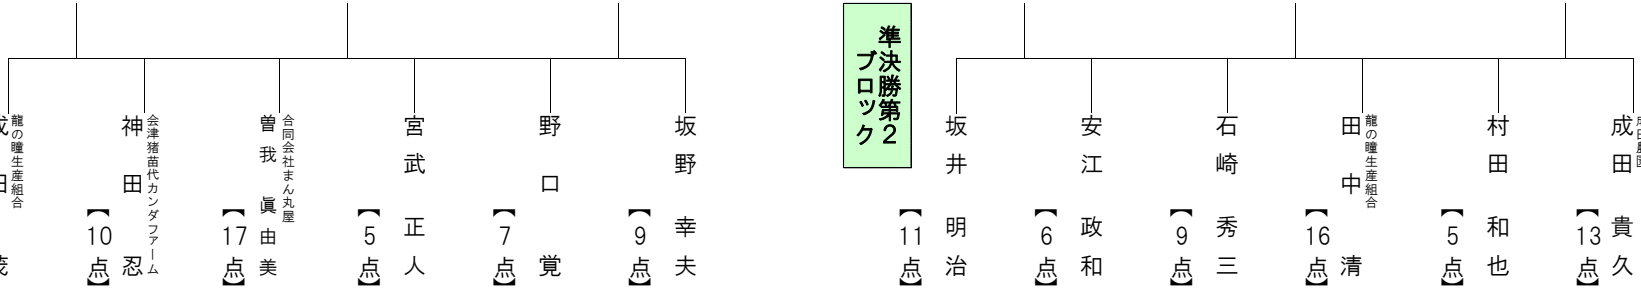

第11回米-1 グランプリinらんこし
決勝大会トーナメント表

グランプリ

龍の瞳生産組合
成田 茂

グランプリ	1品	銀賞	6品
準グランプリ	2品	銅賞	18品
金賞	3品		

※点数は審査結果の得点です。なお、予選ブロックについては3位までとなっており、
※得点同順位の場合は、1位獲得数が多い方が上位となります。

決勝ブロック

準決勝第1

準決勝第2