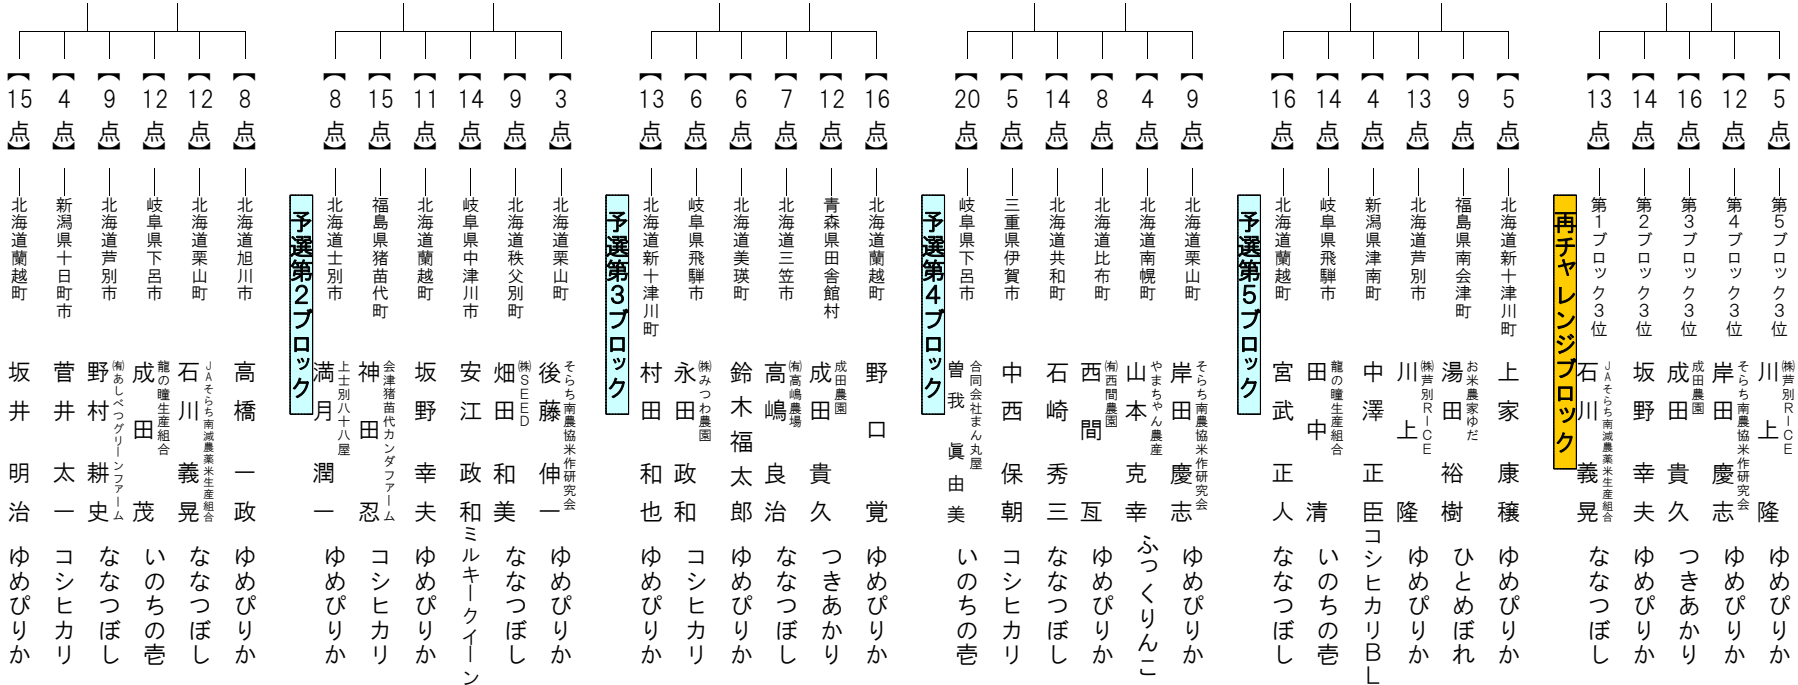

予選第1ブロック

予選第2ブロック

予選第3ブロック

予選第4ブロック

予選第5ブロック

再チャレンジブロック

第11回米ー1グランプリinらんこし決勝大会結果

グランプリ	岐阜県下呂市	龍の瞳生産組合	成田 茂	いのちの壺
準グランプリ	北海道蘭越町		坂井 明治	ゆめぴりか
準グランプリ	岐阜県下呂市	合同会社まん丸屋	曾我 眞由美	いのちの壺
金賞	岐阜県飛騨市	龍の瞳生産組合	田中 清	いのちの壺
金賞	福島県猪苗代町	会津猪苗代カンダファーム	神田 忍	コシヒカリ
金賞	青森県田舎館村	成田農園	成田 貴久	つきあかり